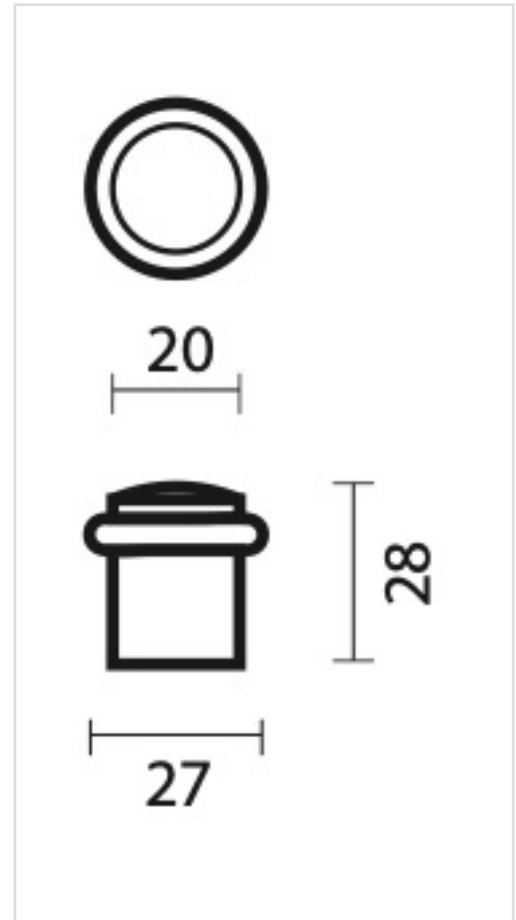

TECHNISCHE FICHE

VLOERDEURSTOP BORA ZWART

Artikelnummer	2.022.090
EAN Code	5414062 008938
Grondstof	Inox
Afwerking	Zwarte matte poederlak
Eenheid	Per stuk
Inhoud verpakking	- 1 vloerdeurstop met vijs en plug