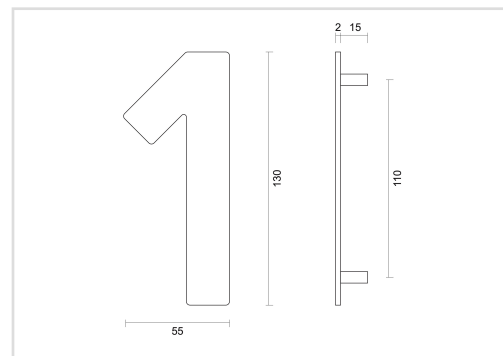

TECHNISCHE FICHE  
**HUISNUMMER PLAT 1 INOX PLUS**

<b>Artikelnummer</b>	2.051.000
<b>EAN Code</b>	5414062 000406
<b>Grondstof</b>	Inox
<b>Afwerking</b>	Geborsteld
<b>Eenheid</b>	Per stuk
<b>Inhoud verpakking</b>	- 1 huisletter - Met bevestigingsmateriaal voor montage op de muur