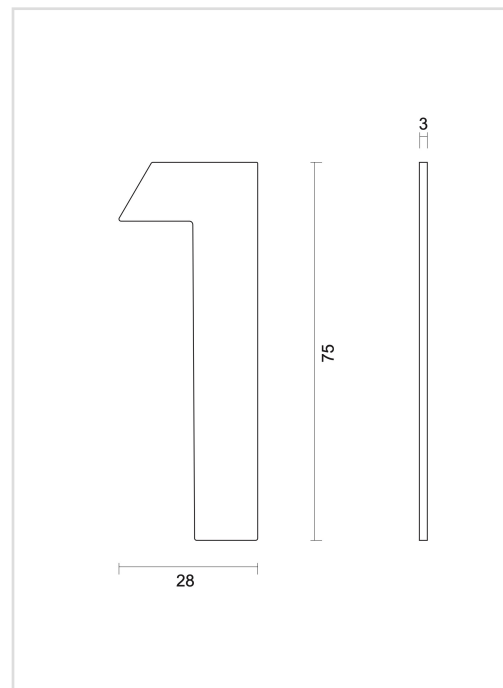

TECHNISCHE FICHE

**HUISNUMMER PLAT KLEIN ZELFKLEVEND 1 INOX PLUS**

<b>Artikelnummer</b>	2.361.000
<b>EAN Code</b>	5414062 060301
<b>Grondstof</b>	Inox
<b>Afwerking</b>	Geborsteld
<b>Eenheid</b>	Per stuk
<b>Specificaties</b>	- Te kleven
<b>Inhoud verpakking</b>	- 1 huisnummer