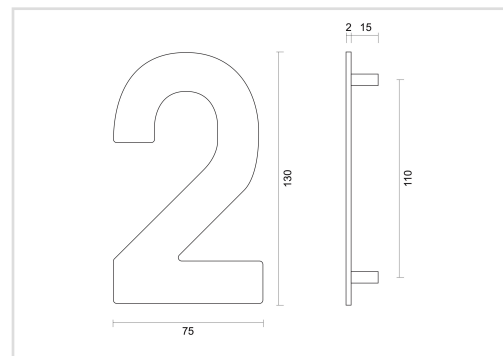

## HUISNUMMER PLAT 2 INOX PLUS

<b>Artikelnummer</b>	2.052.000
<b>EAN Code</b>	5414062 000413
<b>Grondstof</b>	Inox
<b>Afwerking</b>	Geborsteld
<b>Eenheid</b>	Per stuk
<b>Inhoud verpakking</b>	- 1 huisletter - Met bevestigingsmateriaal voor montage op de muur